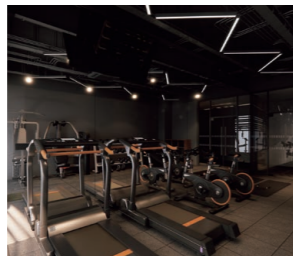

## 2026년 3월 그랜드 오픈

외관

남녀별 대욕장 및 사우나

피트니스 센터

로비 라운지